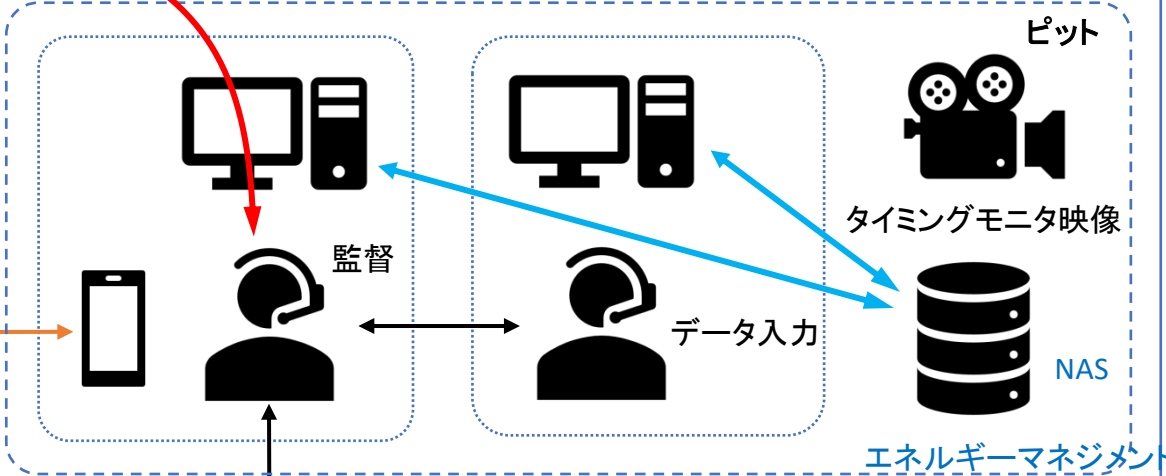

鈴鹿サーキット

音声通話

走行データ連絡

サインボード掲示

ピット

監督

データ入力

タイミングモニタ映像